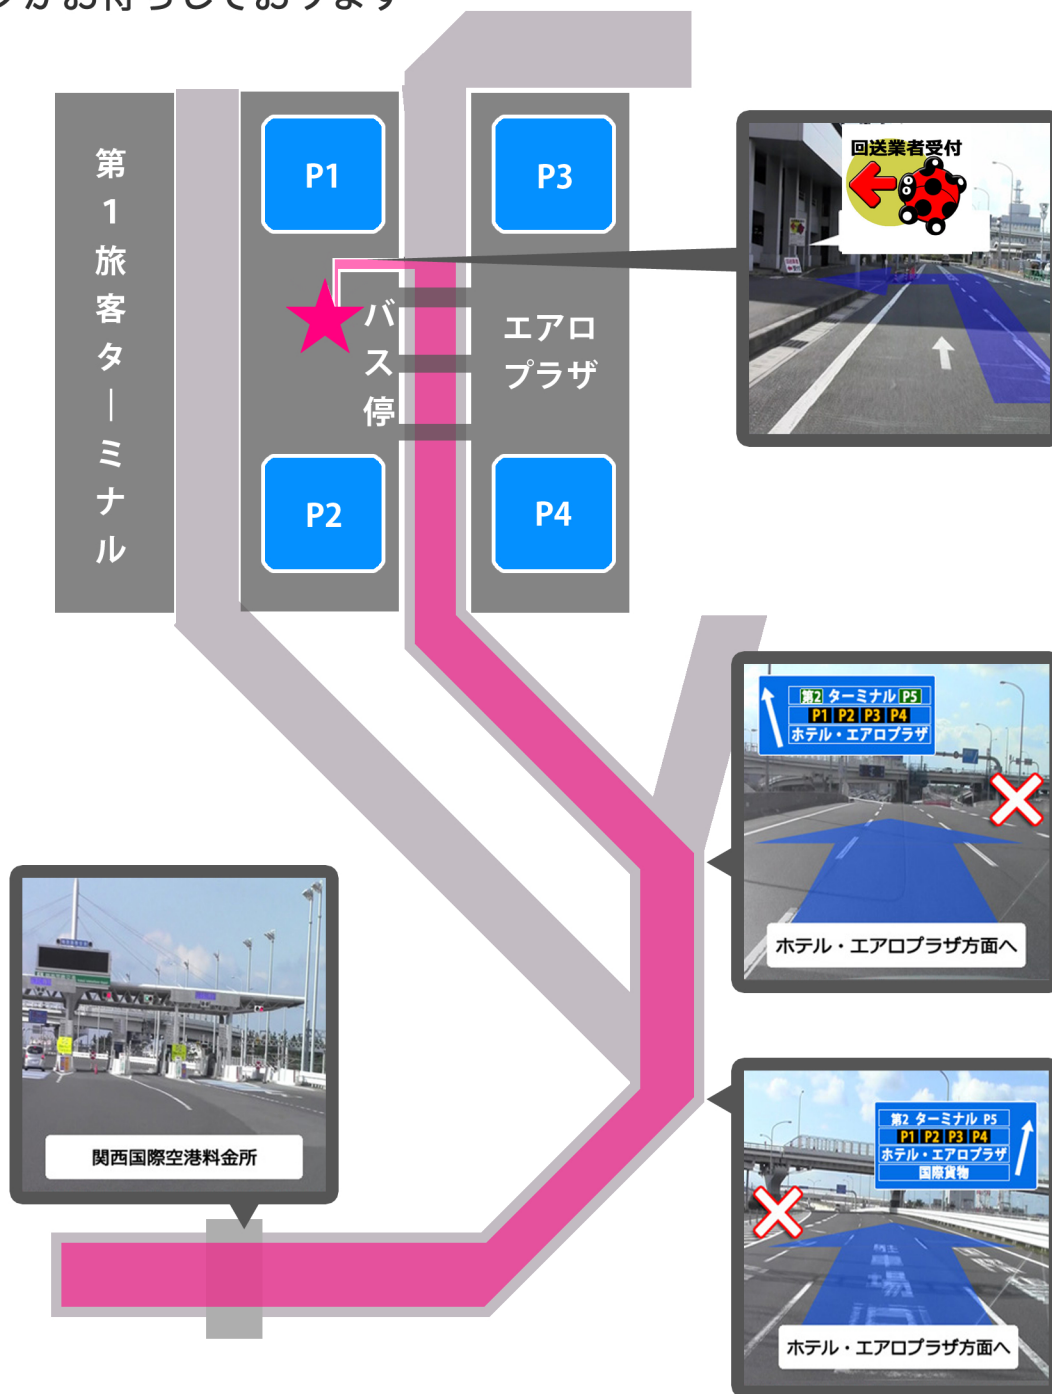

待ち合わせ場所のご案内

Queen Parking

カーナビで設定される場合、ホテル日航関西空港でセットしてください

1. 関西空港を目指してお越し下さい
2. 連絡橋料金所を「エアロプラザ方面」へ
3. P2駐車場を越えて前進
4. バス停を越え前進
5. 左手に「回送業者受付」看板がありますので左折してください
6. スタッフがお待ちしております

道に迷った時は御連絡下さい → Tel. 072-465-4444